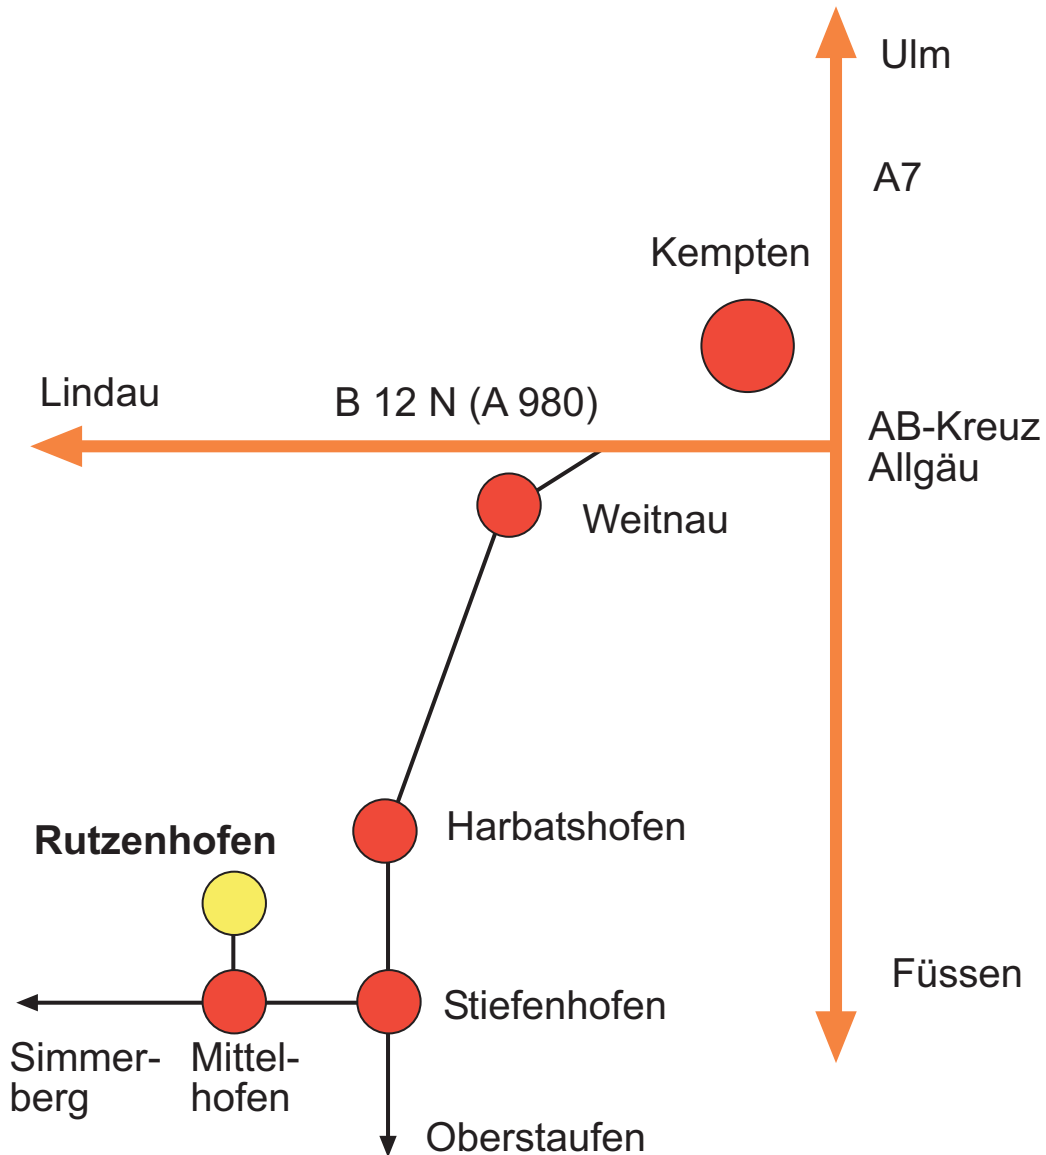

# So finden Sie uns

Autobahn A7 bis Dreieck Allgäu, hier abfahren auf die A 980 Richtung Lindau (Oberstdorf) bis Ausfahrt Weitnau, In Weitnau Richtung Oberstaufen, in Stiefenhofen nach der Kirche rechts Richtung Simmerberg, nach 1,5 km rechts zum Ortsteil Rutzenhofen, nach 200 m liegt unser Hof auf der rechten Seiten der Straße.

Sollen Sie mit der Bahn anreisen, hohlen wir Sie gerne am Bahnhof in Oberstaufen ab.

Ferienhof Meusburger | Rutzenhofen 20 | 88167 Stiefenhofen / Allgäu  
Tel. +49 8384 1021 | Fax +49 8384 1669.